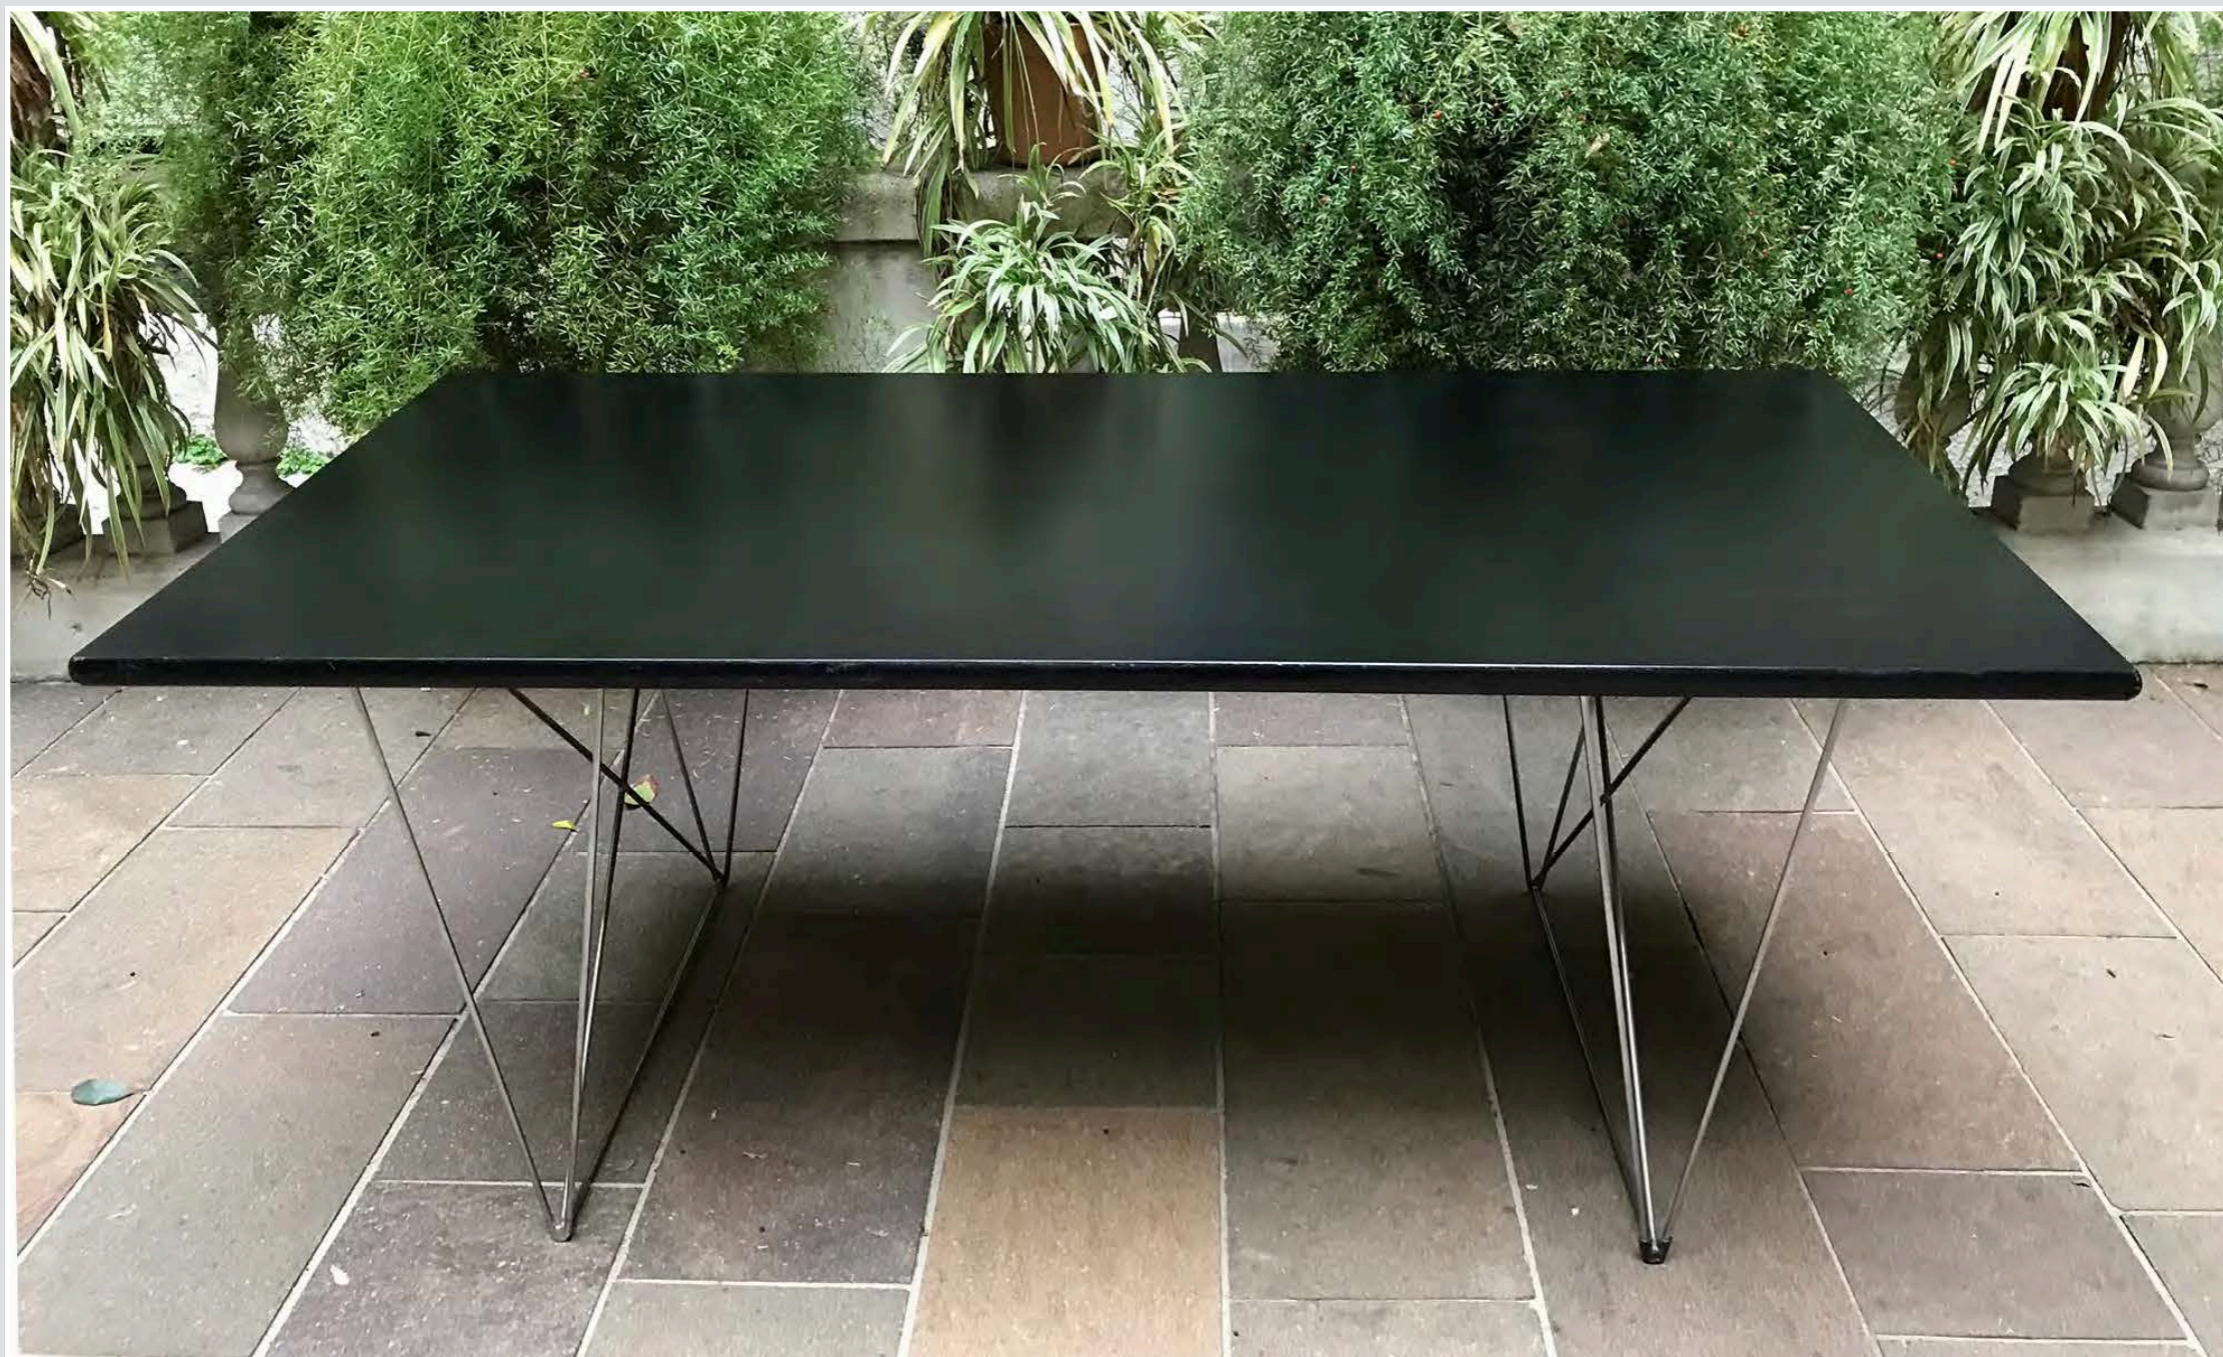

TAVOLI

TAVOLO PIANO NERO GAMBE IN ACCIAIO
174 X 85 X h. 71