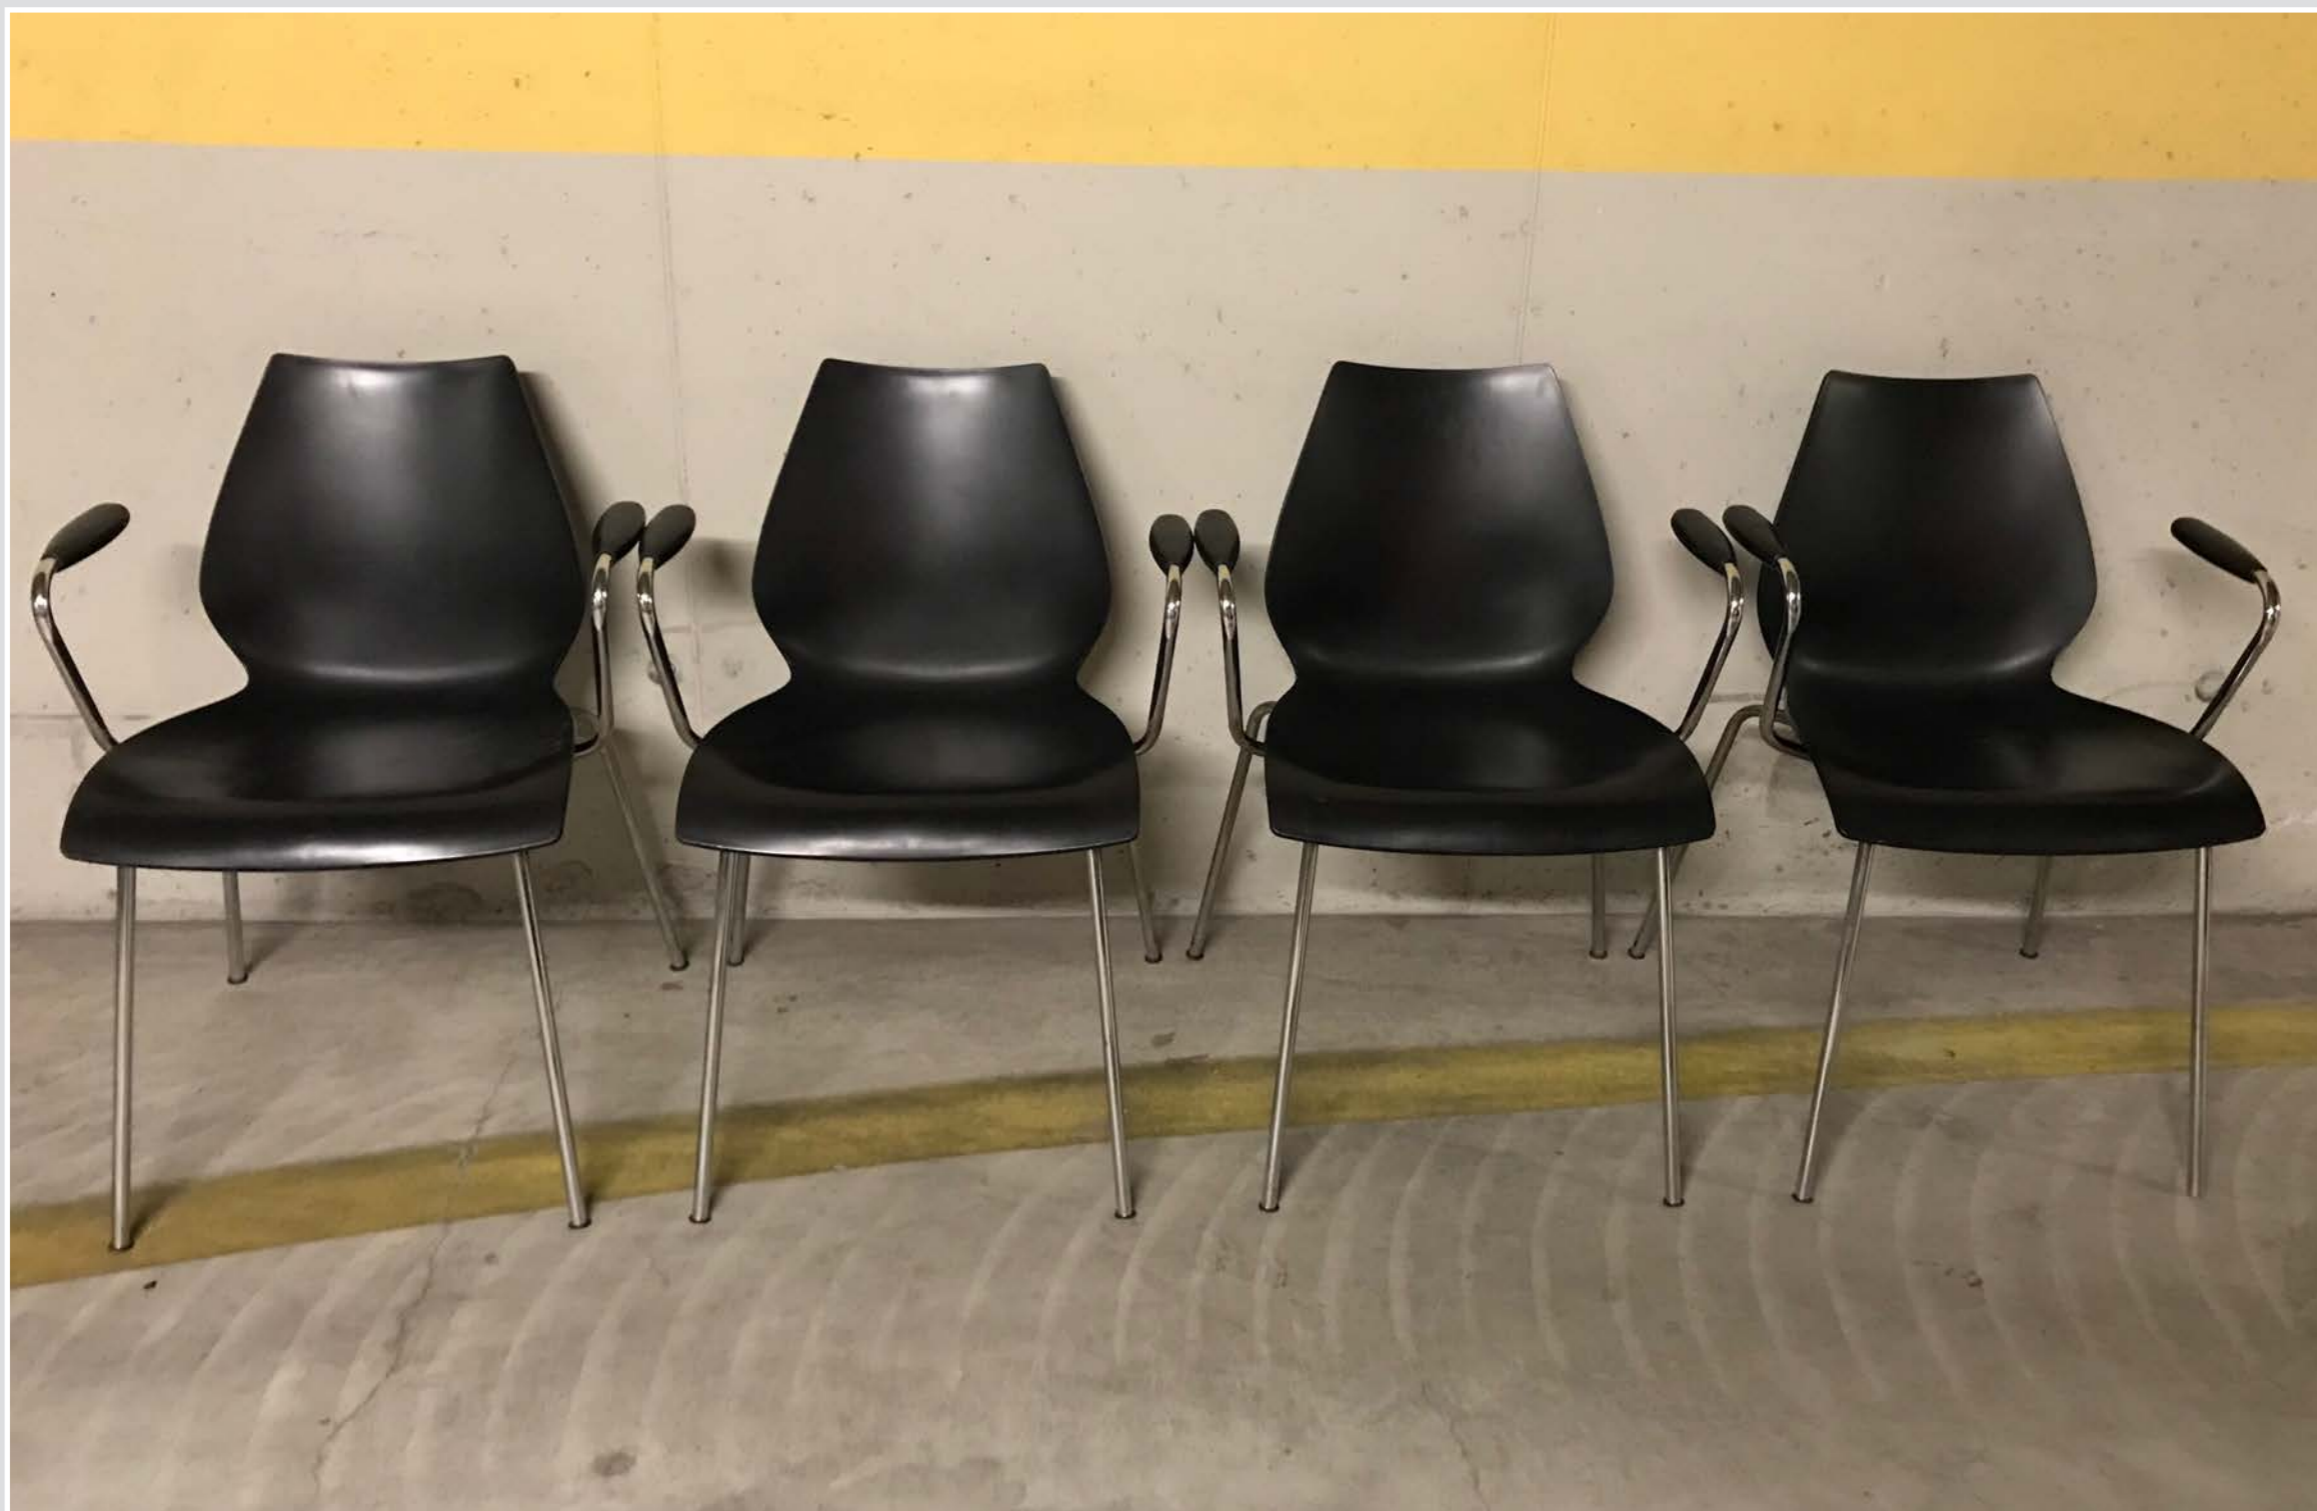

SEDIE

NR 4 SEDIE UFFICIO MAUI KARTELL VICO MAGISTRETTI