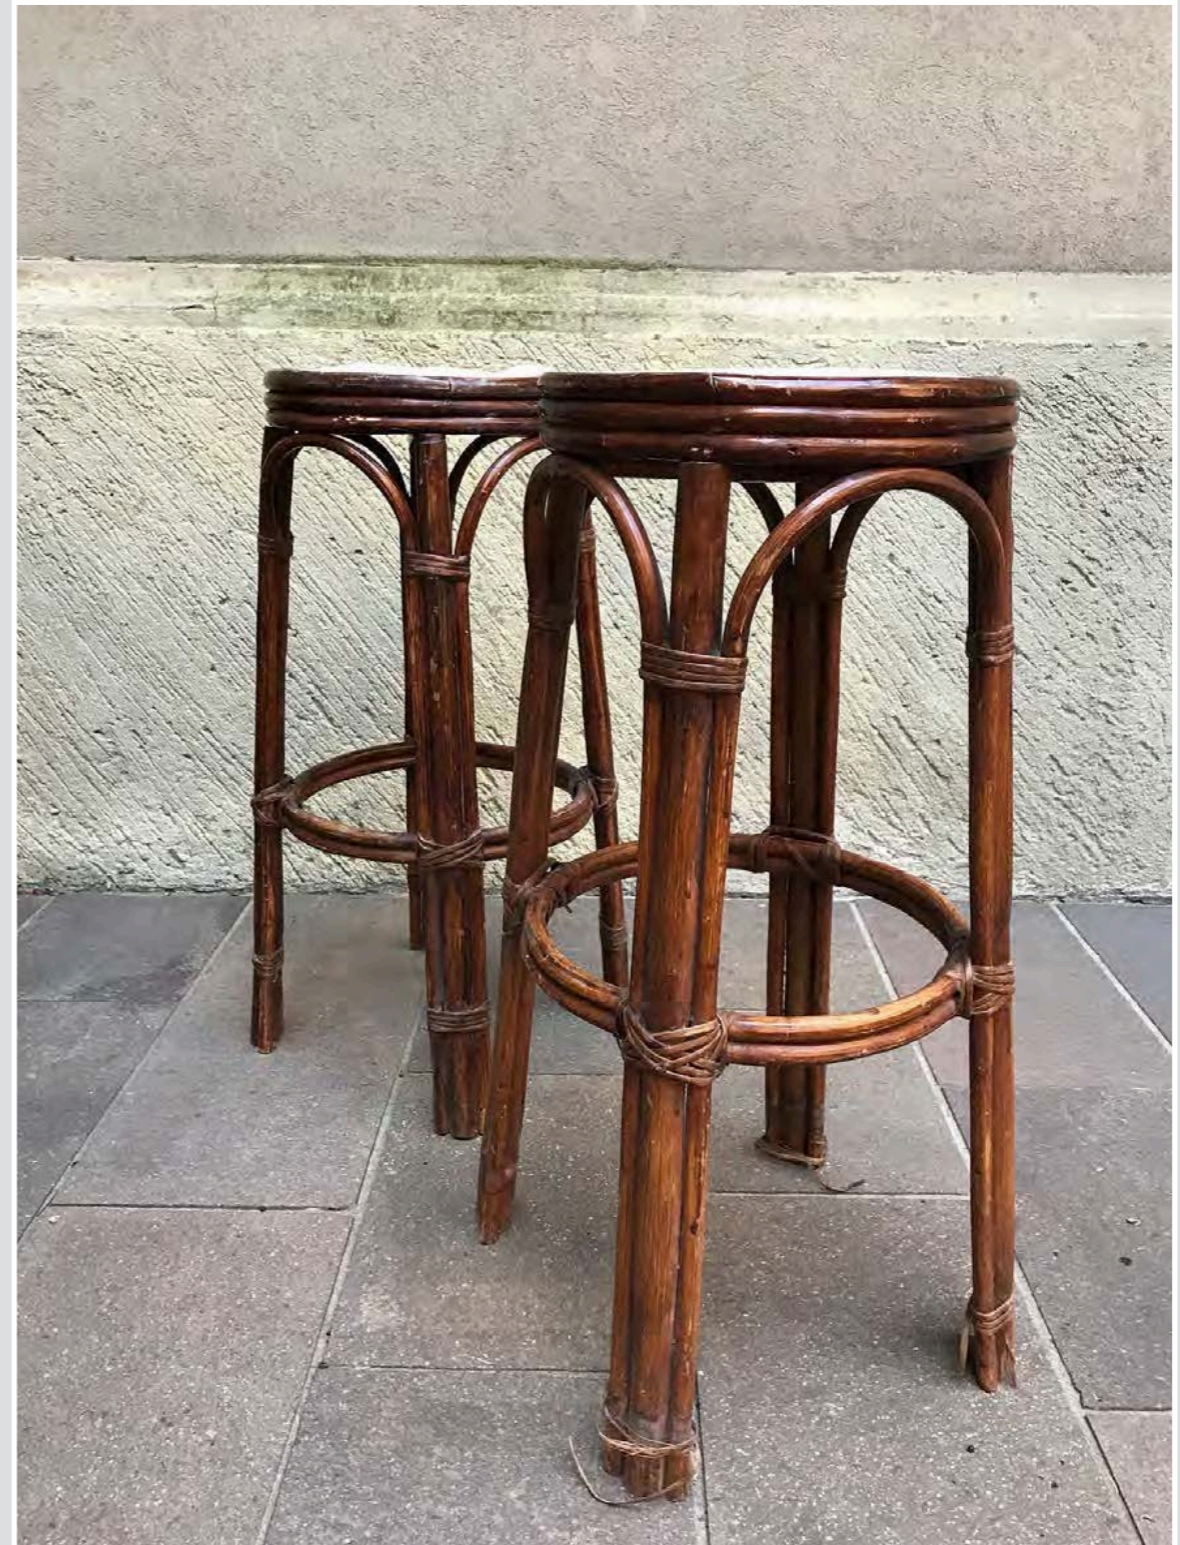

SGABELLI

COPPIA SGABELLI BAMBOO CON CUSCINO
h 80 diam 33 cm